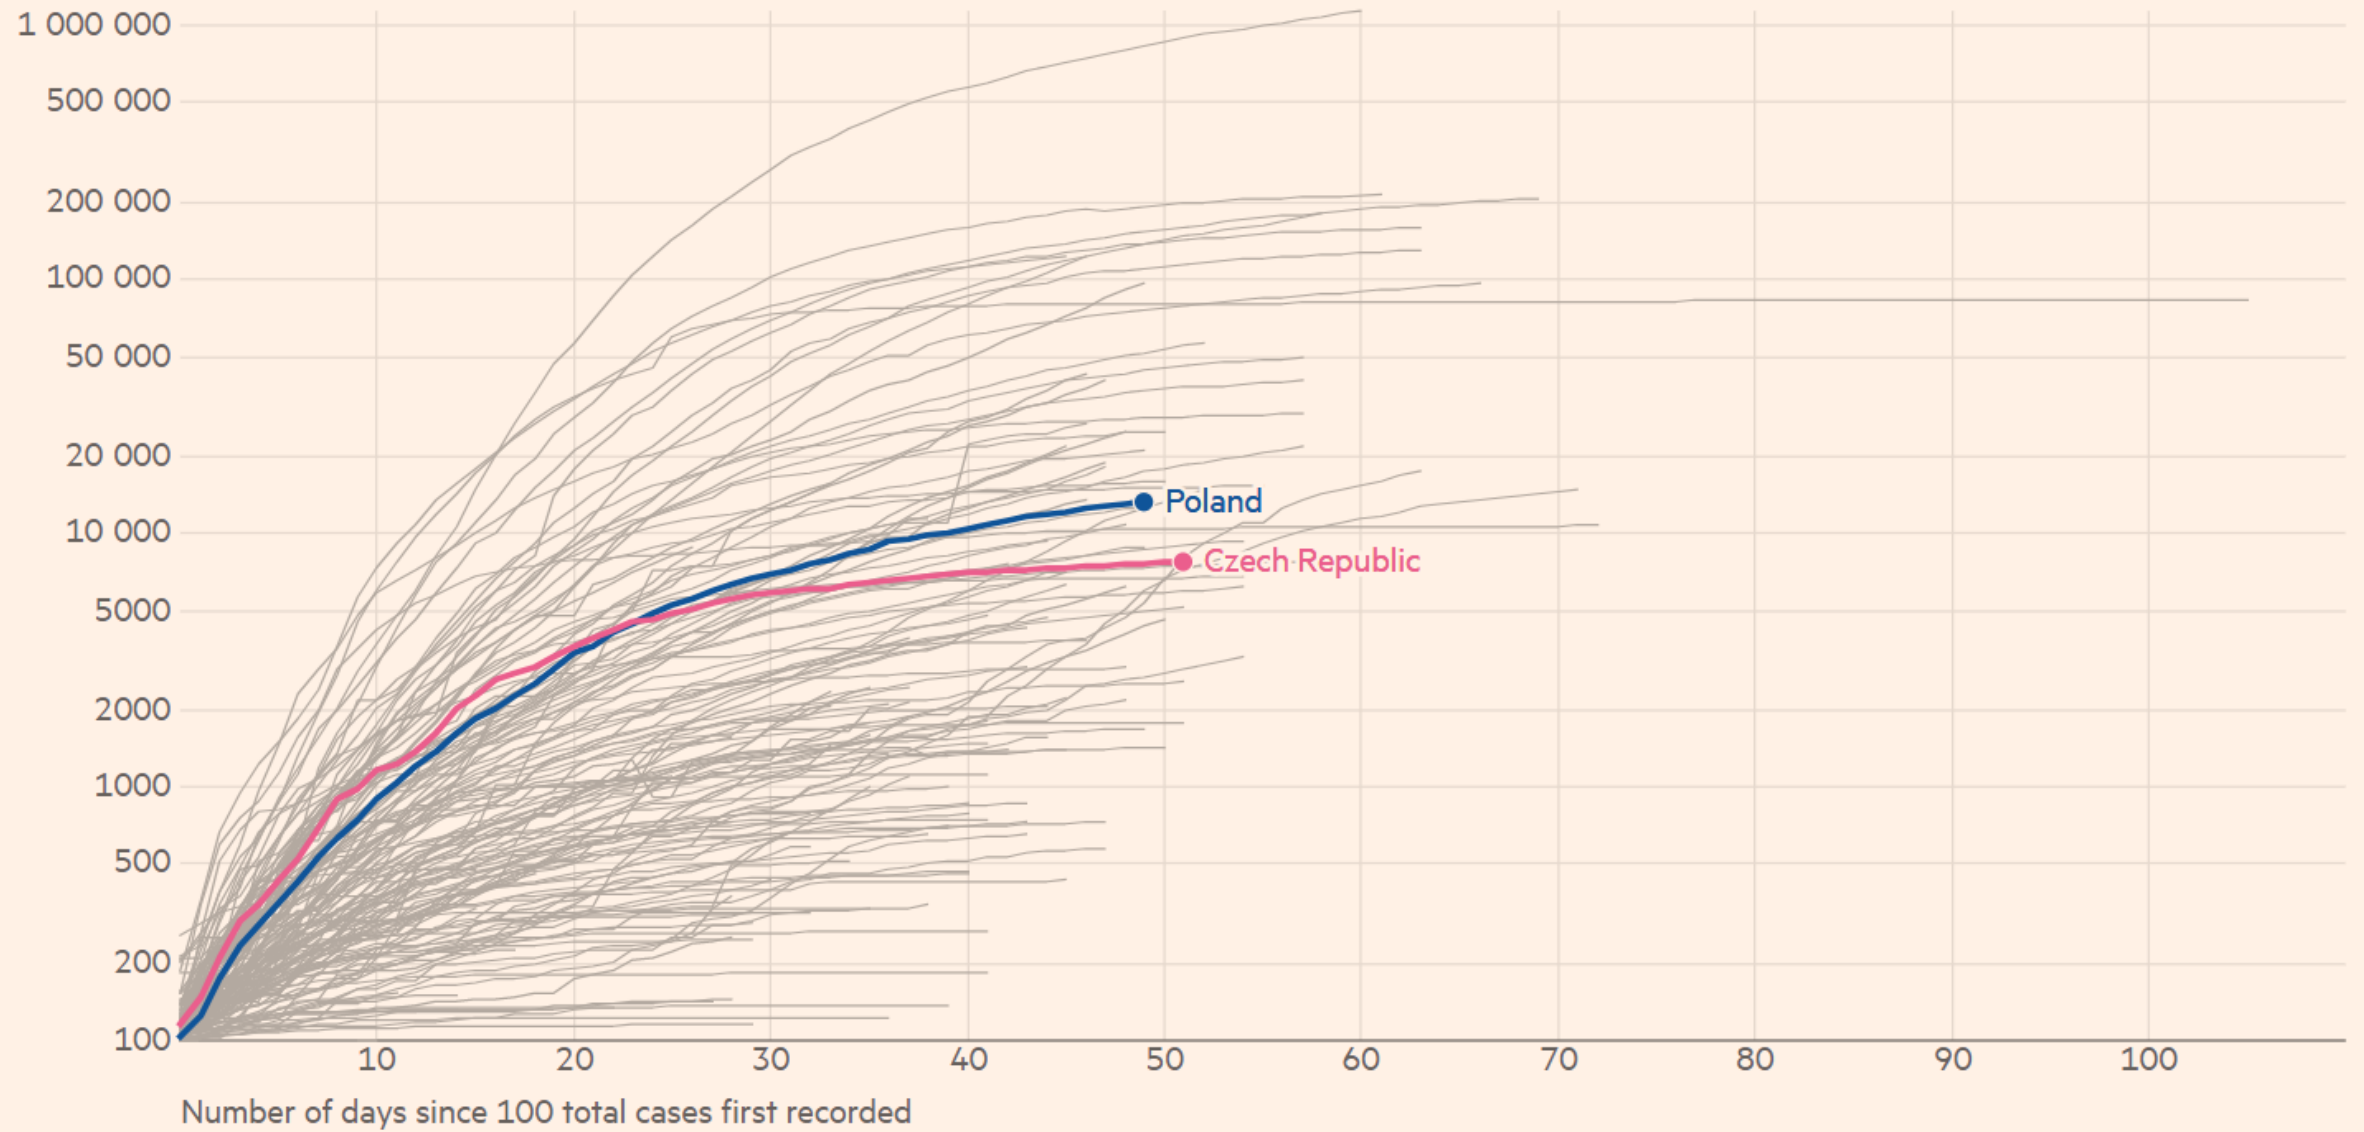

liczba przebadanych osób

13 937

liczba zakażonych pacjentów

OD 4 MAJA MOŻNA KORZYSTAĆ Z REHABILITACJI LECZNICZEJ

Uwaga!

Salony masażu nadal pozostają zamknięte

PRZESTRZEGAJ OBOWIĄZUJĄCYCH ZASAD BEZPIECZEŃSTWA

Cumulative confirmed cases of Covid-19 in Poland and Germany

Cumulative cases, by number of days since 100 total cases first recorded

Cumulative confirmed cases of Covid-19 in Poland and Czech Republic

Cumulative cases, by number of days since 100 total cases first recorded