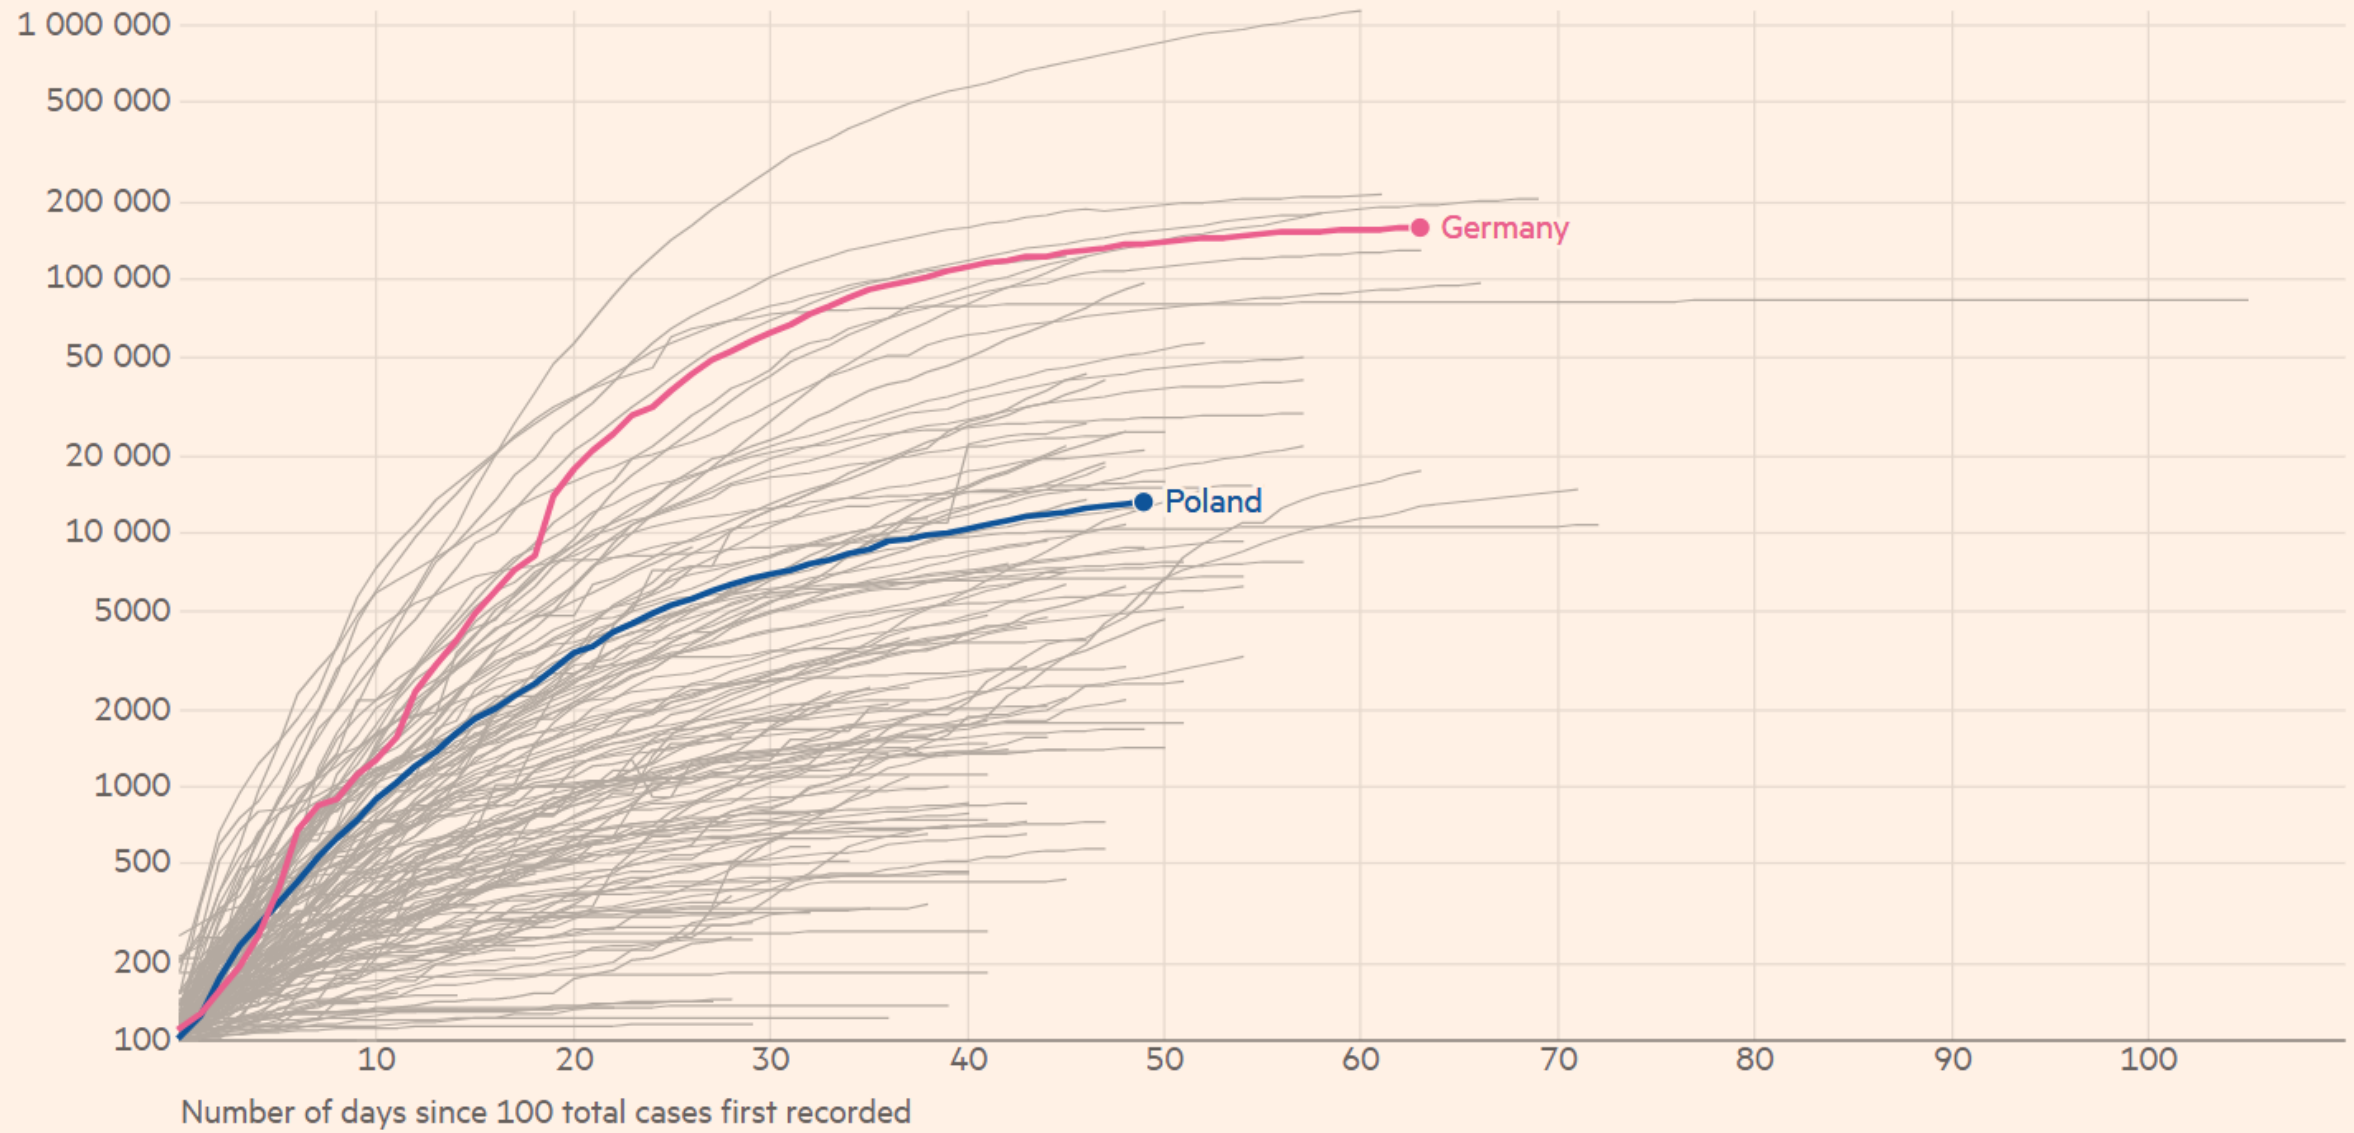

liczba przebadanych osób

13 937

liczba zakażonych pacjentów

OD 4 MAJA MOŻNA KORZYSTAĆ Z REHABILITACJI LECZNICZEJ

Uwaga!

Salony masażu nadal pozostają zamknięte

PRZESTRZEGAJ OBOWIĄZUJĄCYCH ZASAD BEZPIECZEŃSTWA

Cumulative confirmed cases of Covid-19 in Poland and Germany

Cumulative cases, by number of days since 100 total cases first recorded

Cumulative confirmed cases of Covid-19 in Poland and Czech Republic

Cumulative cases, by number of days since 100 total cases first recorded