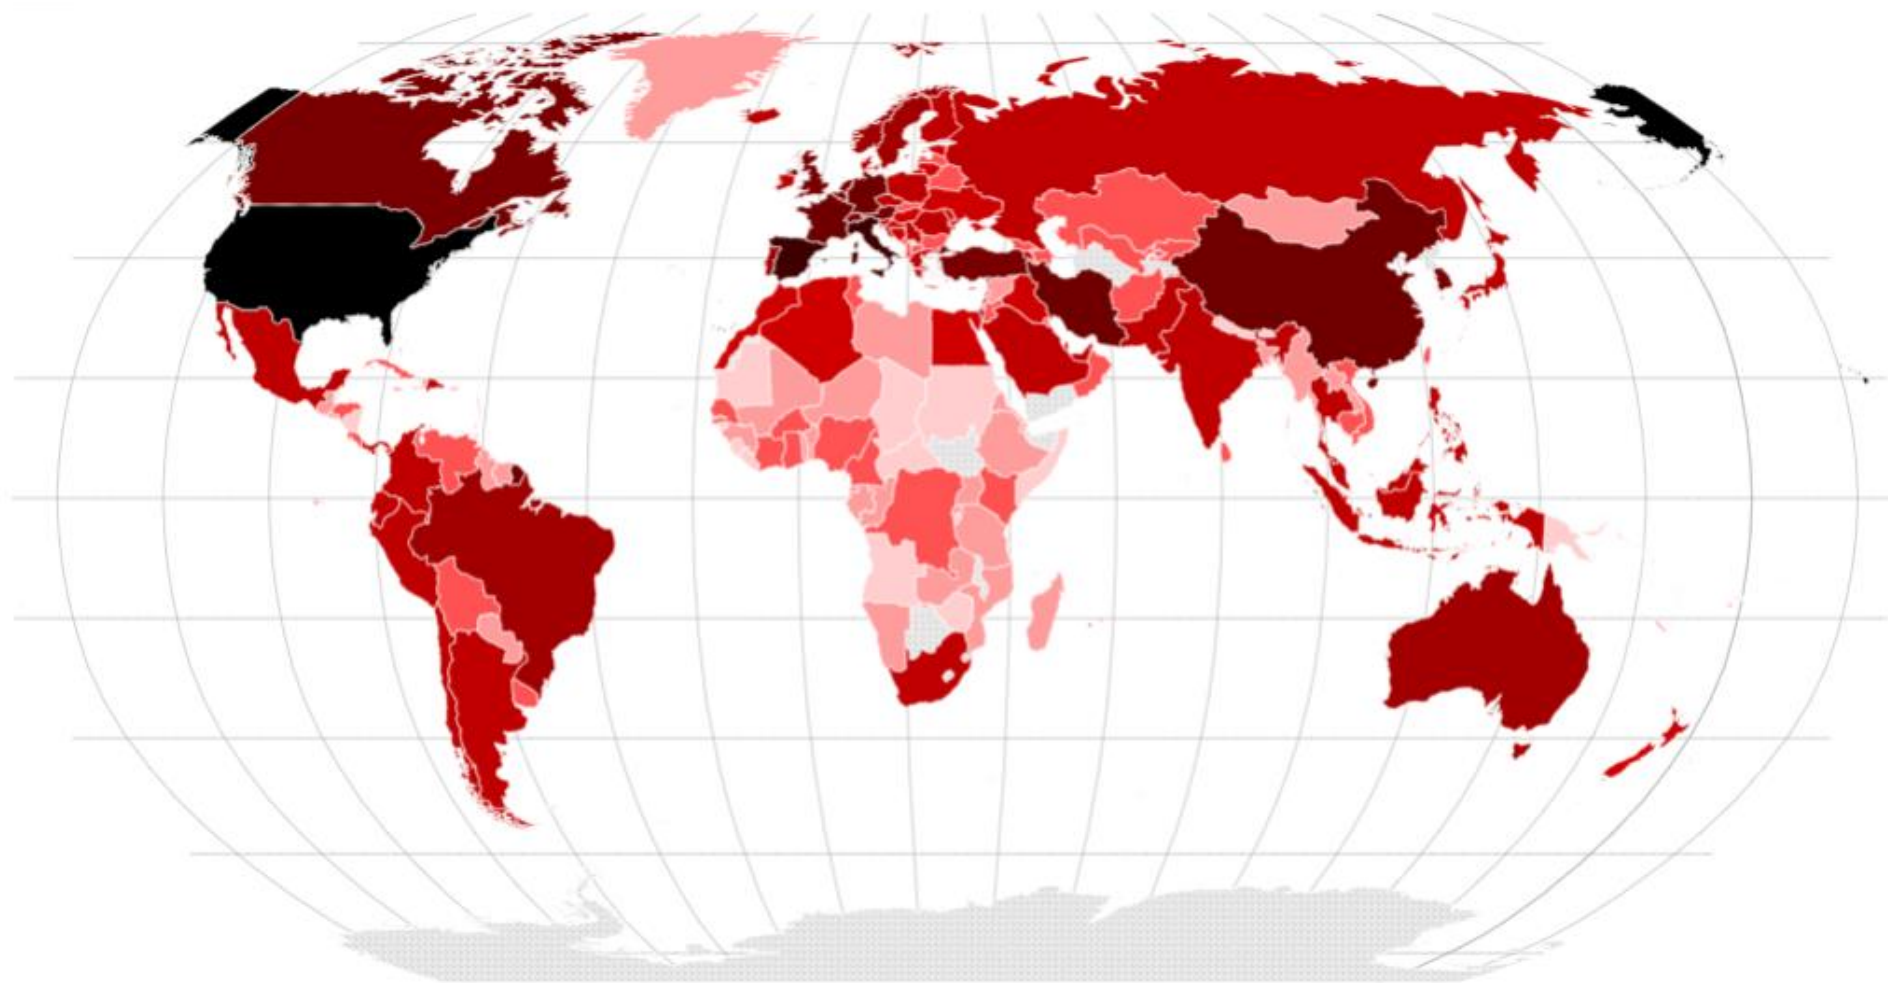

# SYTUACJA NA ŚWIECIE

Źródło: Worldometer, godz. 12:00, 04.04.2020

As of 9:22am Apr 4 BST

Confirmed cases  
**1,119,971**

Deaths  
**59,244**

# Koronawirus na świecie. Ponad milion potwierdzonych przypadków

Stan na: 3 kwietnia 2020. Kliknij na wybrane państwo lub skorzystaj z wyszukiwarki po lewej stronie mapy

A) <10   B) >10   C) >100   D) >500   E) >1000   F) >5000   G) >10 000   H) >50 000   I) >100 000   J) >200 000