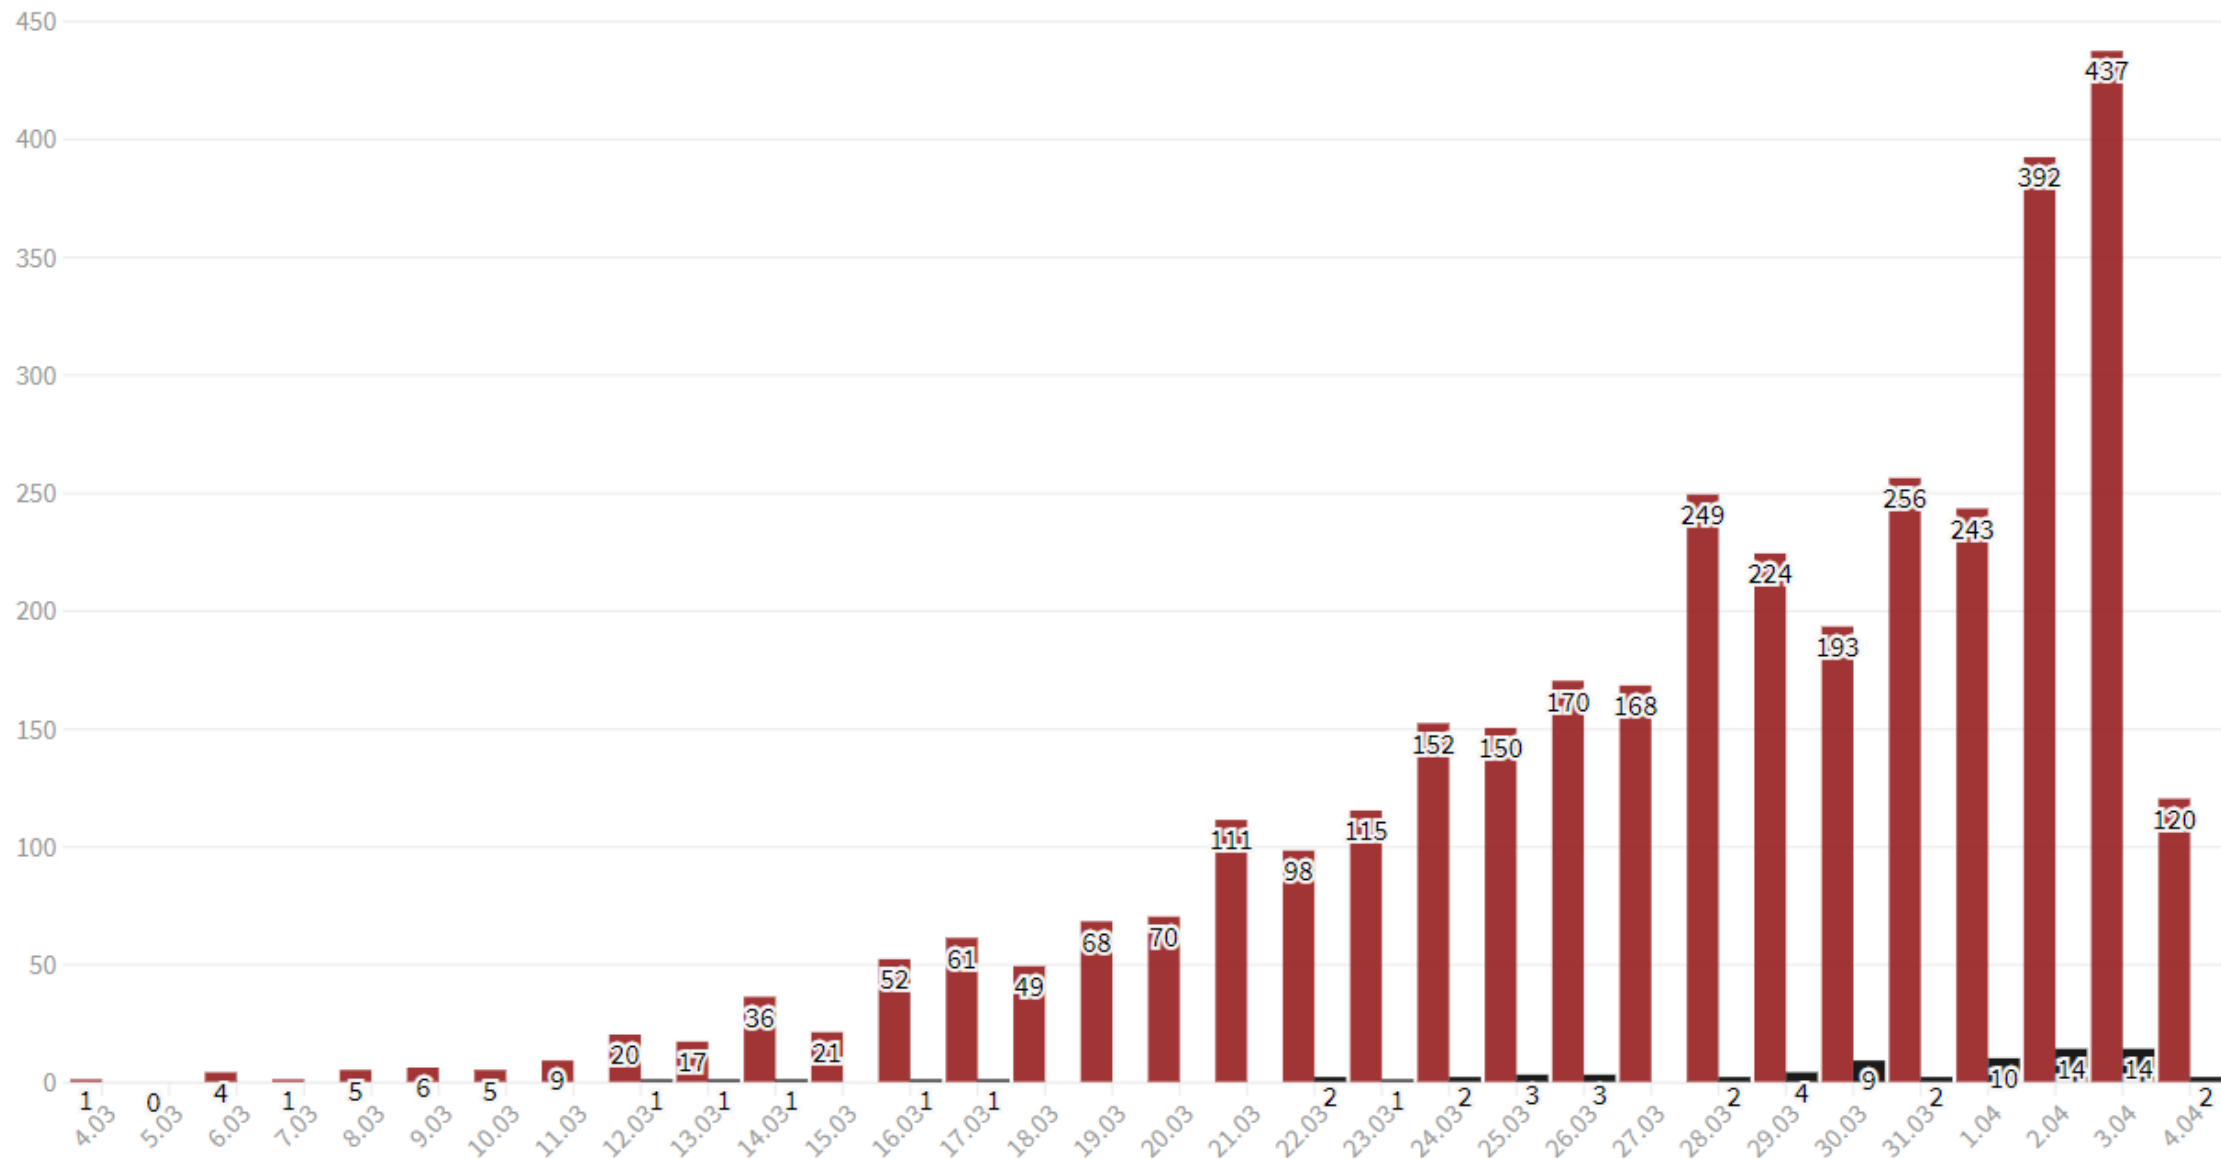

# SYTUACJA W POLSCE

W sobotnim porannym komunikacie Ministerstwo Zdrowia poinformowało już o 120 nowych przypadkach zakażenia koronawirusem.

Potwierdzone przypadki dotyczą: 50 osób z województwa śląskiego, 16 osób z woj. wielkopolskiego, 14 osób z woj. małopolskiego, 10 osób z woj. zachodniopomorskiego, 9 osób z pomorskiego, 6 osób z lubuskiego, 6 osób z lubelskiego, 4 osób z woj. podkarpackiego, 3 osób z woj. warmińsko-mazurskiego, 2 osób z woj. świętokrzyskiego.

Poinformowano także o śmierci 67-letniej kobiety z Częstochowy oraz 88-letniej kobiety hospitalizowanej w Raciborzu, która miała choroby współistniejące.

Koronawirus SARS-CoV-2, który wywołuje chorobę COVID-19, w Polsce jest potwierdzony we wszystkich województwach.

3503+

liczba potwierdzonych przypadków zakażeń w Polsce do godz. 12:00, 04.04.2020

3503 potwierdzone przypadki koronawirusa, w tym 73 śmiertelne i 116 ozdrowiałych

Stan na 4 kwietnia, godz. 10:00. Kliknij, żeby zobaczyć więcej informacji

# Liczba nowych przypadków zakażenia koronawirusem w Polsce w kolejnych dniach

4 kwietnia: 3503 osoby zakażone, 73 nie żyją

■ Liczba nowych potwierdzonych przypadków zakażenia

■ Liczba nowych przypadków śmiertelnych