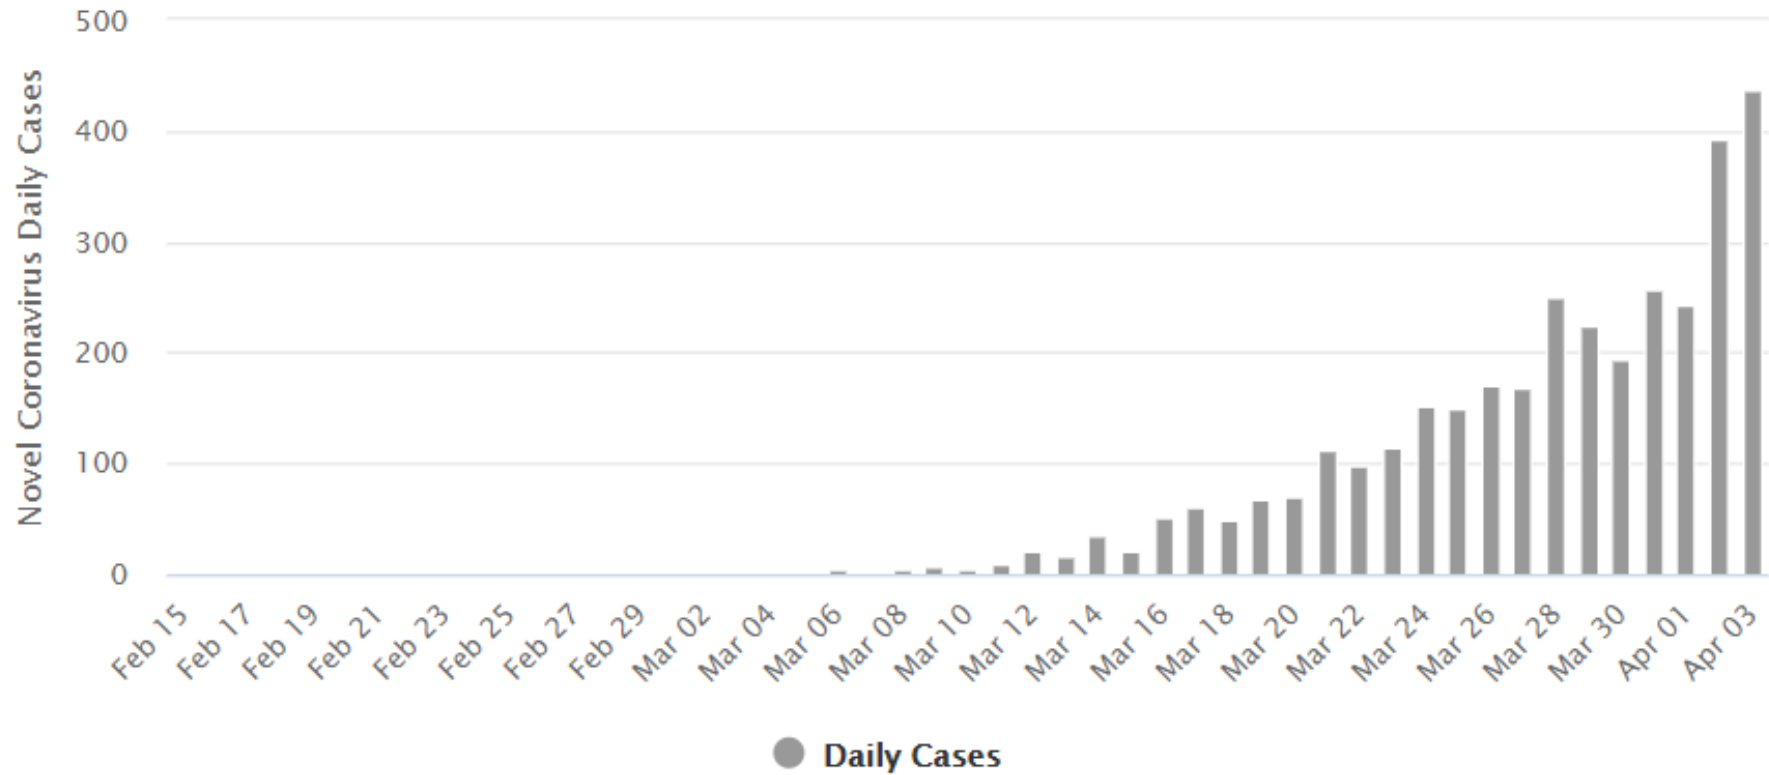

Daily New Cases in Poland

Daily New Cases

Cases per Day
Data as of 0:00 GMT+0