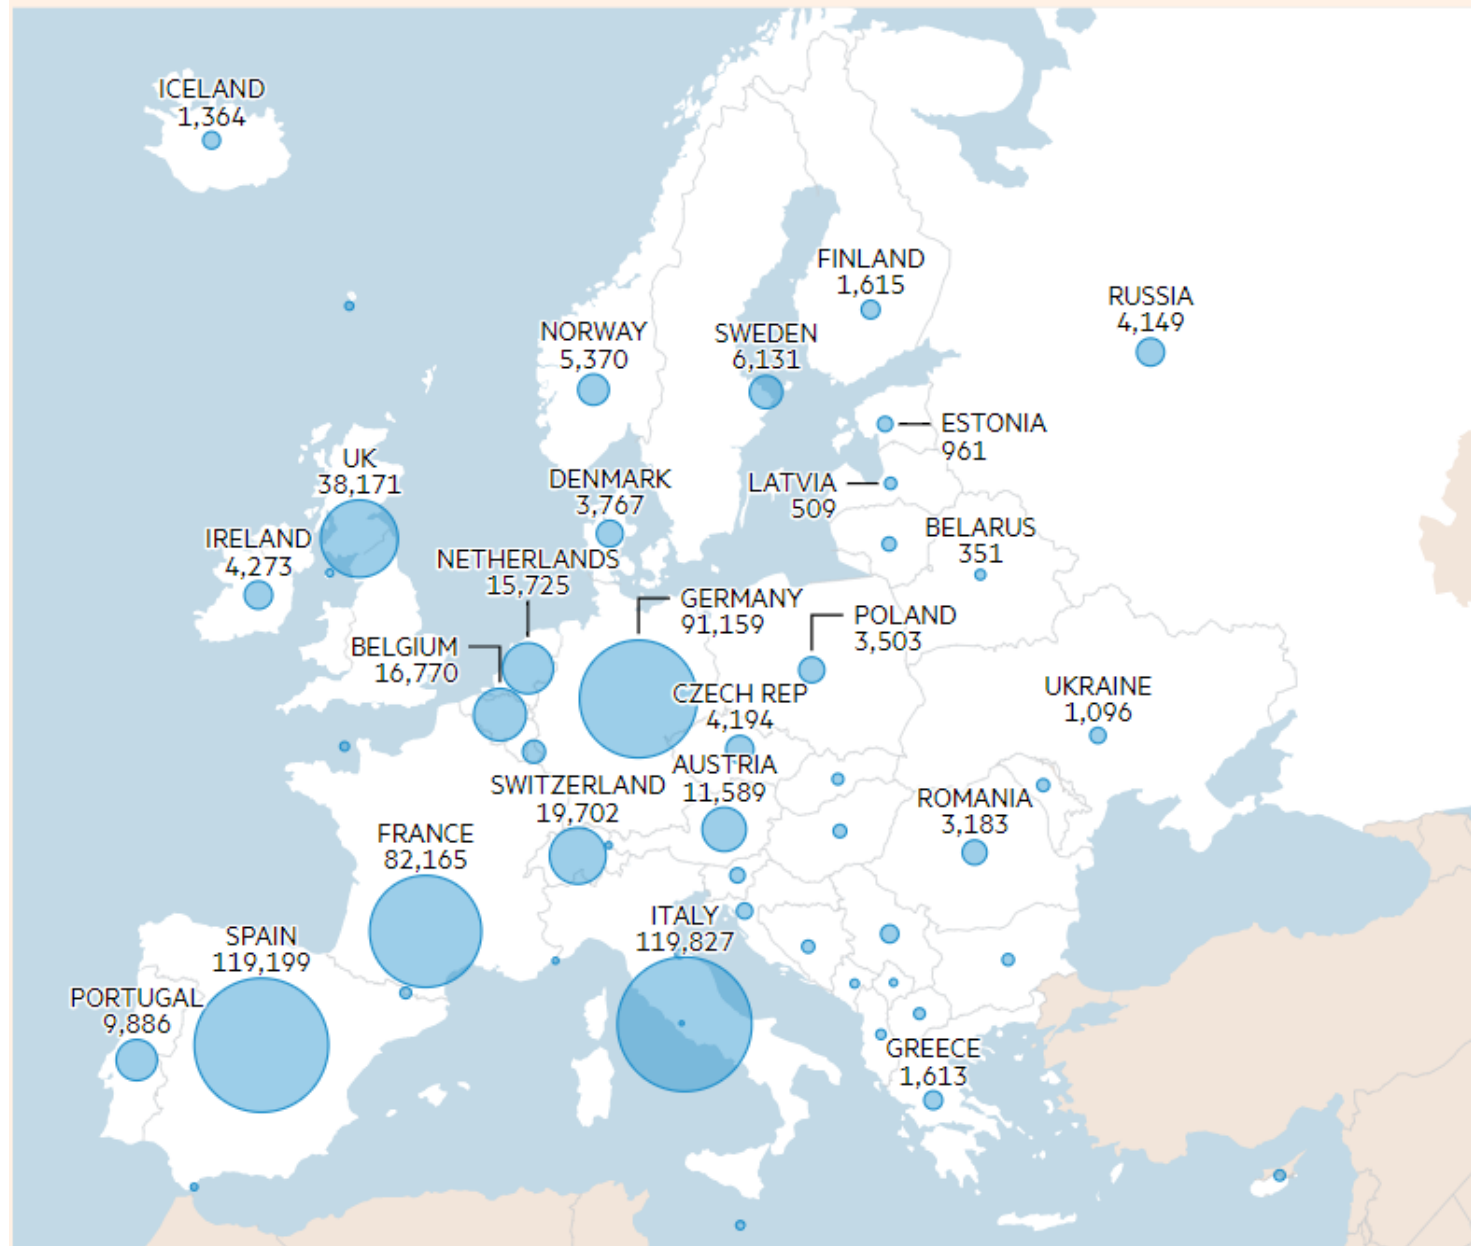

Total cases confirmed as of 9:22am Apr 4 BST

Graphic: Steven Bernard and Cale Tilford

Source: Johns Hopkins University, CSSE; Worldometers

© FT