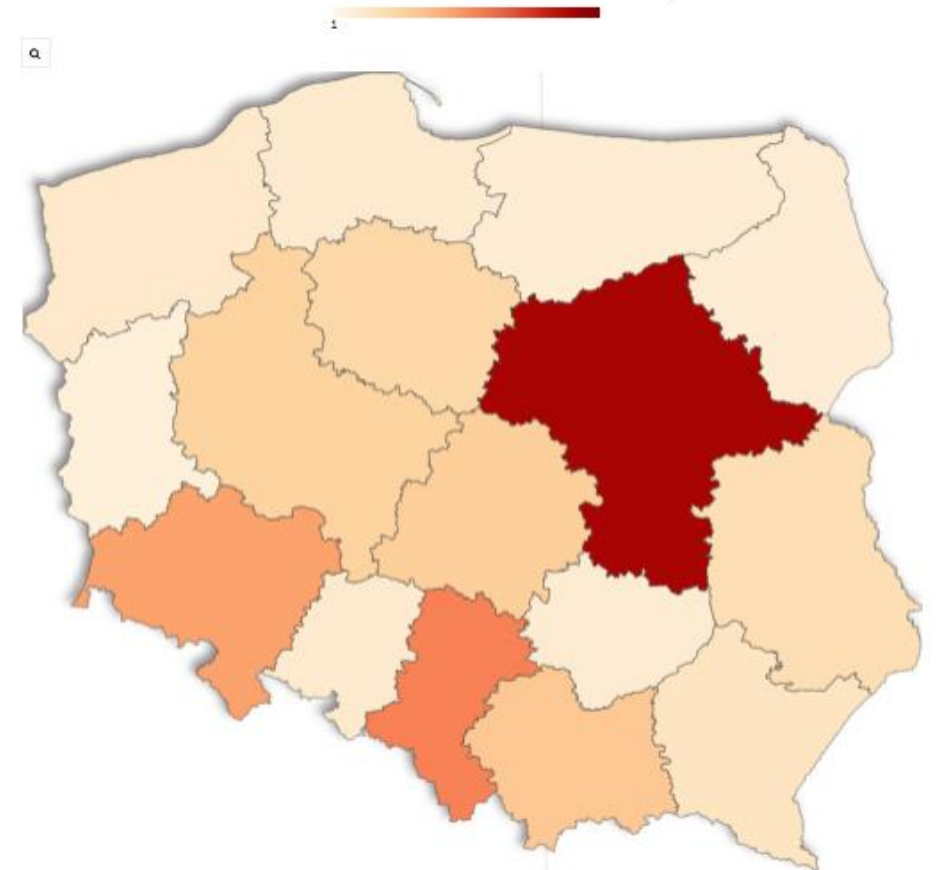

# SYTUACJA W POLSCE

W sobotnim porannym komunikacie Ministerstwo Zdrowia poinformowało już o 120 nowych przypadkach zakażenia koronawirusem.

Potwierdzone przypadki dotyczą: 50 osób z województwa śląskiego, 16 osób z woj. wielkopolskiego, 14 osób z woj. małopolskiego, 10 osób z woj. zachodniopomorskiego, 9 osób z pomorskiego, 6 osób z lubuskiego, 6 osób z lubelskiego, 4 osób z woj. podkarpackiego, 3 osób z woj. warmińsko-mazurskiego, 2 osób z woj. świętokrzyskiego.

Poinformowano także o śmierci 67-letniej kobiety z Częstochowy oraz 88-letniej kobiety hospitalizowanej w Raciborzu, która miała choroby współistniejące.

Koronawirus SARS-CoV-2, który wywołuje chorobę COVID-19, w Polsce jest potwierdzony we wszystkich województwach.

3503+

liczba potwierdzonych przypadków zakażeń w Polsce do godz. 12:00, 04.04.2020

3503 potwierdzone przypadki koronawirusa, w tym 73 śmiertelne i 116 ozdrowiałych

Stan na 4 kwietnia, godz. 10:00. Kliknij, żeby zobaczyć więcej informacji